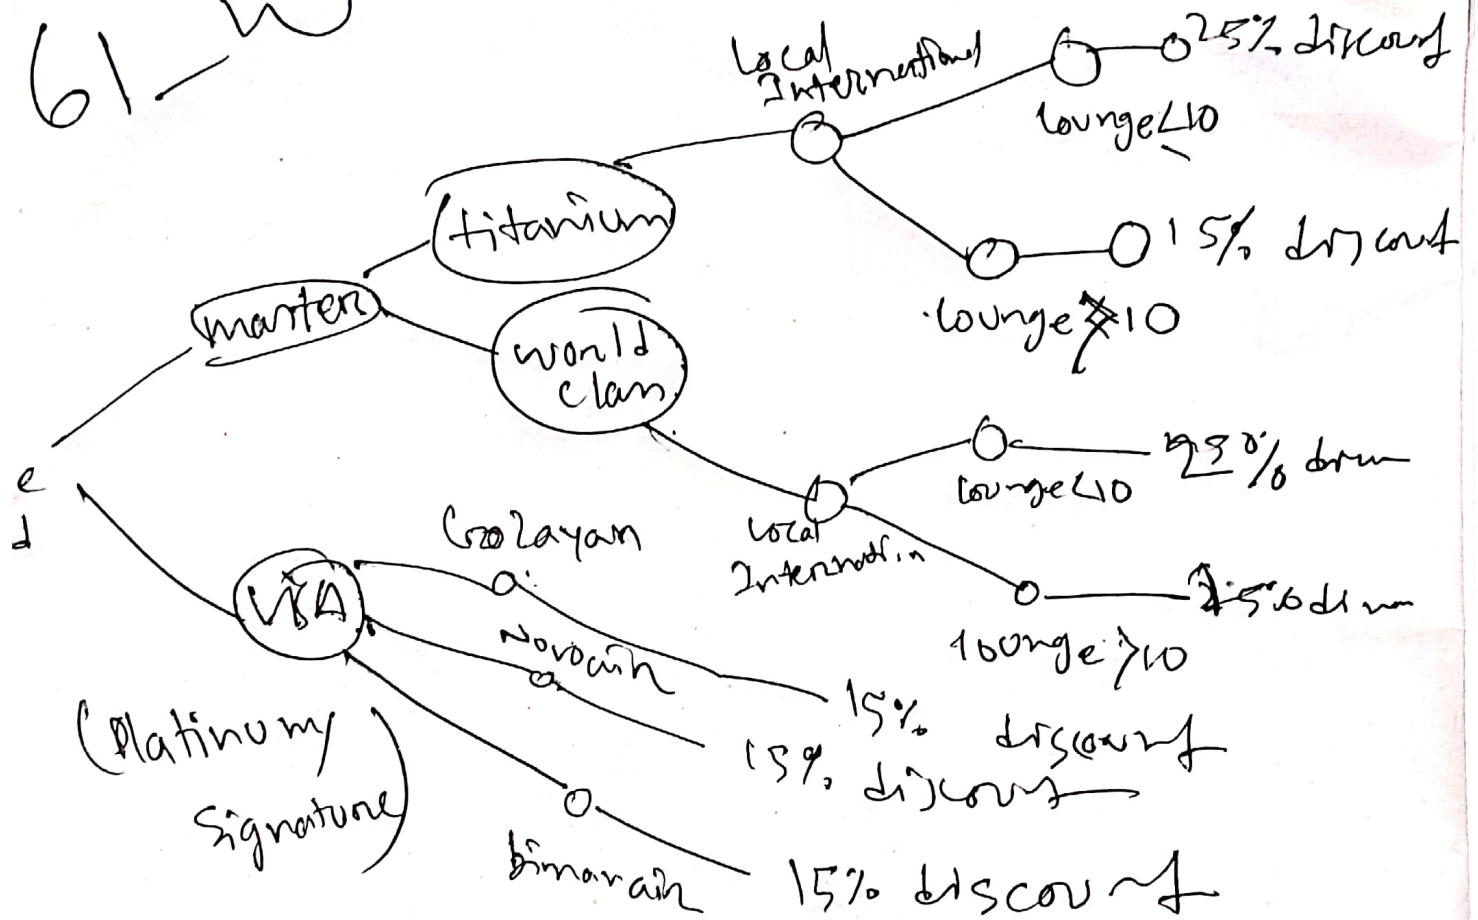

121-15-5685
61-W

Decision Table

Condition Stub	Condition				
	1	2	3	4	5
Mastercard Titanium	y	y			
Mastercard World class	y	y			
Visacard Platinum			y	y	y
Visacard Signature			y	y	y
Local/International	y	y	y	y	y
lounge ≤ 10	y				
lounge > 10		y			
Gozayaan			y		
(3 Novain sites)				y	
Air Bangla					y
Action Stub	Action				
	1	2	3	4	5
25% discount	x				
15% discount		x			
15% discount ≤ 12000			x		
10% discount				x	
5% discount					x